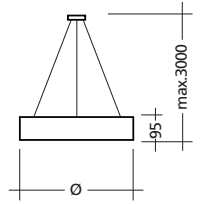

C + **T** + **E**

3000K - 4000K • 3500 - 9000 gr

CE IP 20 850°

Ürünleri, tabloda belirtilen versiyonlarla almak istiyorsanız, ürün kodunun sonuna ilgili harfi ekledikten sonra Lamp 83 müşteri temsilciniz ile temasa geçebilirsiniz.
If you would like to buy the products featuring options given in the table, please add relevant letter code to the end of product code and consult your Lamp 83 customer representative.

C Casambi kontrol
Casambi control

T Tunable white - 2700K~6500K
Tunable white - 2700K~6500K

E Acil kit - 3 saat
Emergency kit - 3 hours

W Ahşap renkli
Wooden color

Ürünlerimizle ilgili daha detaylı teknik bilgileri ve ışık eğrilerini www.lamp83.com.tr web sitemizde bulabilirsiniz. / Please visit www.lamp83.com.tr for further technical information and light distribution datas.