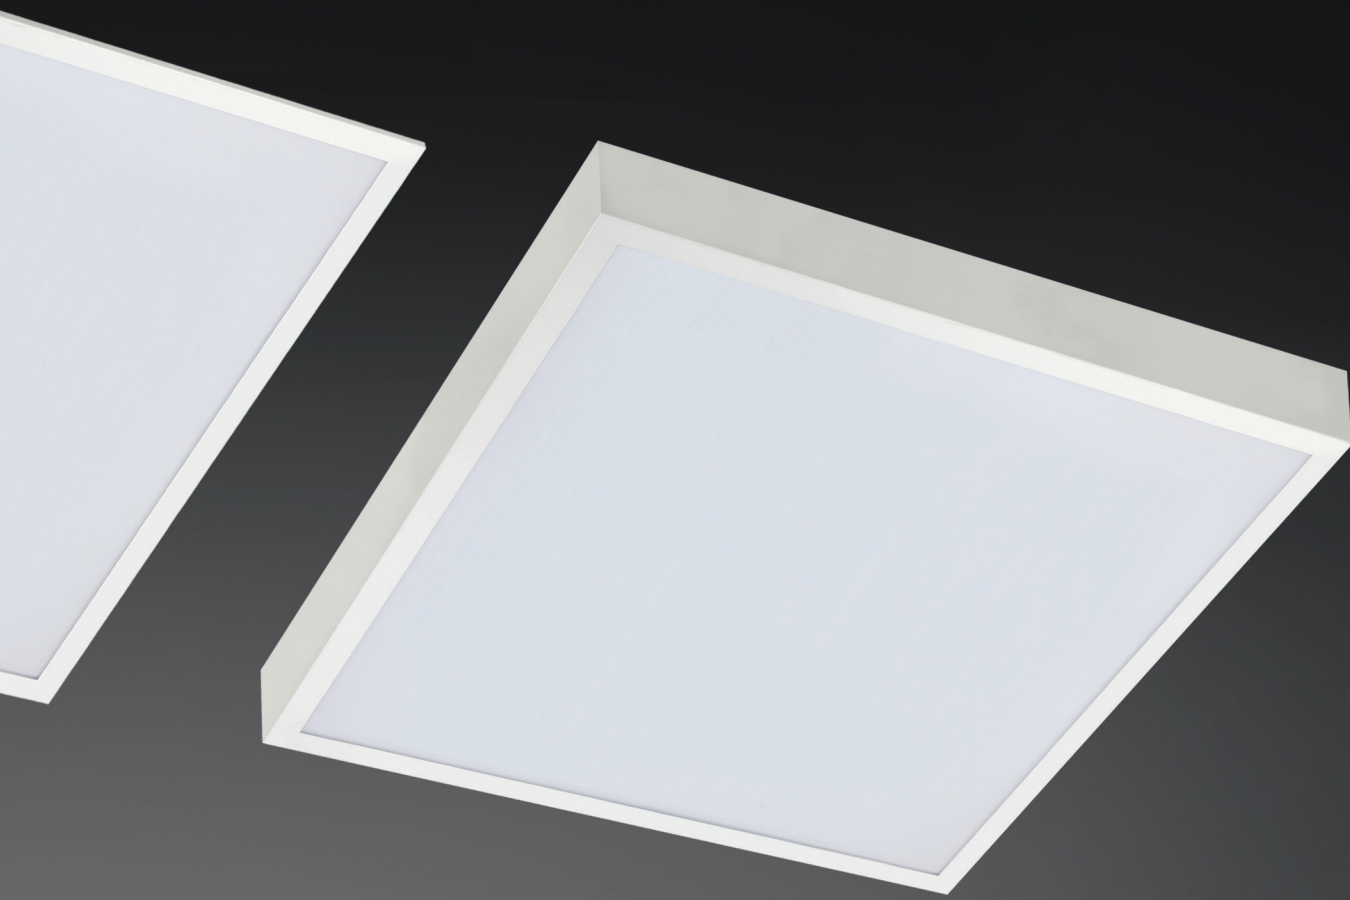

Yeni 60 X 60 cm P-PLUS, siva üstü, ankastre ve değişken tavan uygulamaları için bazı özel çerçeveler ile tüm uygulama türlerine sahiptir.

---

*The new 60 X 60 cm. P-PLUS has all application types available like surface mounted, recessed and some special covering for variable ceiling applications.*