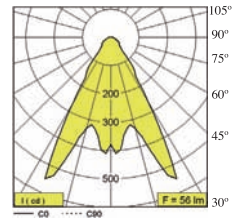

RF110103 • 45°

Şeffaf Camlı
Transparent
Glass

RF110101 • 15°

RF110102 • 30°

RF110103 • 45°