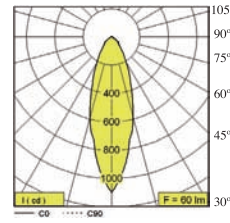

Parlak desenli arka reflektör
Polished pattern back reflector

RF110101 • 15°

RF110102 • 30°

Mat desenli arka reflektör
Matt pattern back reflector

RF110103 • 45°

Aygıt Kodu Luminaire Code	Watt	Lamba Lamp	Duy Lampholder	Ağırlık Weight (gr.)
L DL7004002	1 x 35W	HCI-T	G12	750
L DL7004003	1 x 70W	HCI-T	G12	750

Kit Kodu Kit Code	Watt	Balast Ballast	Ağırlık Weight (gr.)
L KT0201007	1 x 35W	E	610
L KT0201010	1 x 70W	E	650

E: HF elektronik balast/HF electronic ballast

Buzlu Camlı
Frosted Glass

RF110101 • 15°

RF110102 • 30°