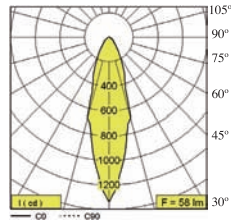

Mat desenli arka reflektör
Matt pattern back reflector

RF110103 • 45°

Aygıt Kodu Luminaire Code	Watt	Lamba Lamp	Duy Lampholder	Ağırlık Weight (gr.)
L DL7004002	1 x 35W	HCI-T	G12	750
L DL7004003	1 x 70W	HCI-T	G12	750

Kit Kodu Kit Code	Watt	Balast Ballast	Ağırlık Weight (gr.)
L KT0201007	1 x 35W	E	610
L KT0201010	1 x 70W	E	650

E: HF elektronik balast/HF electronic ballast

Buzlu Camlı
Frosted Glass

RF110101 • 15°