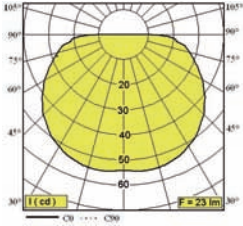

SHINE

Özellikler:

Paslanmaz çelik gövdeli, opal camlı.

Specification:

Stainless steel body, matt opal glass luminary.

Renk: Paslanmaz.

Colour: Stainless steel.

Aygıt Kodu Luminaire Code	Watt	Lamba Lamp	Duy Lampholder	Ağırlık Weight (gr.)
L AP2501001	1 x 25W/230V	HALOPIN	G9	355