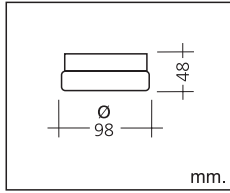

SHINE

Özellikler:

Paslanmaz çelik gövdeli, opal camlı.

Specification:

Stainless steel body, matt opal glass luminary.

Renk: Paslanmaz.

Colour: Stainless steel.

Aygıt Kodu Luminaire Code	Watt	Lamba Lamp	Duy Lampholder	Ağırlık Weight (gr.)
L AP2501001	1 x 25W/230V	HALOPIN	G9	355