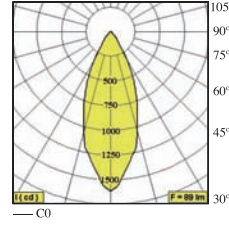

Parlak desenli reflektör
Polished pattern reflector

RF110101 • 15°
RF110102 • 30°
RF110104 • 36°

Mat desenli reflektör
Matt pattern reflector

RF110103 • 45°

RF110101 • 15°

RF110102 • 30°

RF110104 • 36°

RF110103 • 45°

Kamaşma Önleyici
Glare Shield

KM100101

RF110101 • 15°

RF110102 • 30°

RF110104 • 36°

RF110103 • 45°