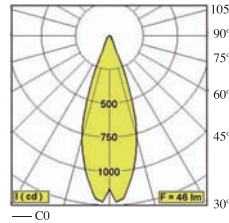

Kamaşma Önleyici
Glare Shield

KM100101

RF110101 • 15°

RF110102 • 30°

RF110104 • 36°

RF110103 • 45°