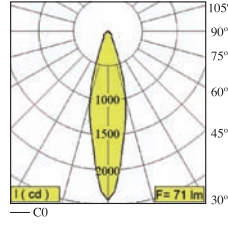

Parlak desenli reflektör
Polished pattern reflector

RF110101 • 15°
RF110102 • 30°
RF110104 • 36°

Mat desenli reflektör
Matt pattern reflector

RF110103 • 45°

RF110101 • 15°

RF110102 • 30°

RF110104 • 36°

RF110103 • 45°