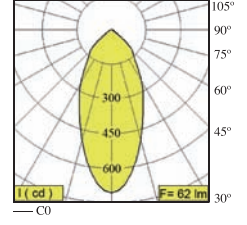

Parlak desenli reflektör
Polished pattern reflector

RF110101 • 15°
RF110102 • 30°
RF110104 • 36°

Mat desenli reflektör
Matt pattern reflector

RF110103 • 45°

RF110101 • 15°

RF110102 • 30°

RF110104 • 36°

RF110103 • 45°