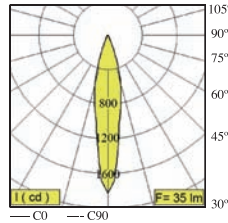

Parlak desenli reflektör
Polished pattern reflector

RF110101 • 15°
RF110102 • 30°
RF110104 • 36°

Mat desenli reflektör
Matt pattern reflector

RF110103 • 45°

RF110101 • 15°

RF110102 • 30°

RF110104 • 36°

RF110103 • 45°

Kamaşma Önleyici
Glare Shield

KM100101

RF110101 • 15°

RF110102 • 30°

RF110104 • 36°

RF110103 • 45°