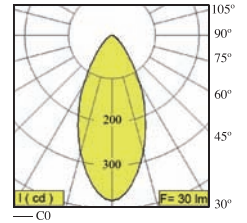

Kamaşma Önleyici
Glare Shield

KM100101

RF110101 • 15°

RF110102 • 30°

RF110104 • 36°

RF110103 • 45°