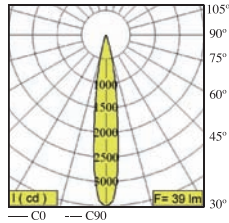

Parlak desenli reflektör
Polished pattern reflector

RF110101 • 15°
RF110102 • 30°
RF110104 • 36°

Mat desenli reflektör
Matt pattern reflector

RF110103 • 45°

RF110101 • 15°

RF110102 • 30°

RF110104 • 36°

RF110103 • 45°

Kamaşma Önleyici
Glare Shield

KM100101

RF110101 • 15°

RF110102 • 30°

RF110104 • 36°

RF110103 • 45°