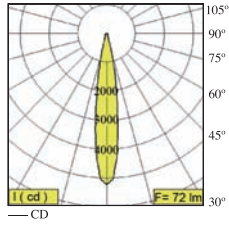

Parlak desenli reflektör
Polished pattern reflector

RF110101 • 15°
RF110102 • 30°
RF110104 • 36°

Mat desenli reflektör
Matt pattern reflector

RF110103 • 45°

RF110101 • 15°

RF110102 • 30°

RF110104 • 36°

RF110103 • 45°