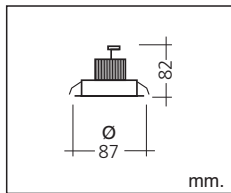

ART

Özellikler:

Elektrostatik toz boyalı, alüminyum enjeksiyon dış , yönlendirilebilir alüminyum profil iç çerçeve.

Uyarı: LED lambalı aygıtlar uygun transformatör ile kullanılır.

Specification:

Electrostatic powder coated, die-cast aluminium outer frame, adjustable aluminium profile inner frame.

Aygıt Kodu Luminaire Code	Watt	Volt	Akım Current	Led Adeti Led Number	Lens Açısı Lens Angle	Renk Colour
L AN2301002	3 x 1W (4,2W)	12V	350mA	3	10° / 20°	Beyaz, yeşil, mavi / White, green, blue
L AN2301003	3 x 1W (4,2W)	12V	350mA	3	20°	Ilık beyaz / Warm white
L AN2301004	3 x 1W (3,15W)	9V	350mA	3	10°	Kırmızı / Red
L AN2301005	3 x 3W (9W)	12,9V	700mA	3	10° / 20°	Beyaz, yeşil, mavi / White, green, blue
L AN2301006	3 x 3W (9W)	12,3V	700mA	3	10°	Ilık beyaz / Warm white
L AN2301007	3 x 3W (9W)	9V	350mA	3	10°	Kırmızı / Red
L AN2301008	3 x 4W (12,9W)	12,9V	1050mA	3	10°	Beyaz / White