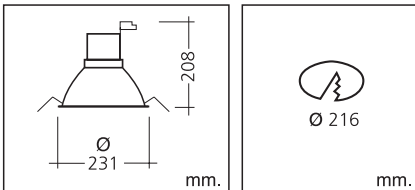

Aygıt Kodu Luminaire Code	Watt	Lamba Lamp	Duy Lampholder
L AN2101003	1 x 35W	HCI-T	G12
L AN2101004	1 x 70W	HCI-T	G12

Kit Kodu Kit Code	Watt	Balast Ballast	Ağırlık Weight (gr.)
L KT0201007	1 x 35W	E	610
L KT0201010	1 x 70W	E	650

E: HF elektronik balast/HF electronic ballast
Lütfen tercih ettiğiniz Kit Kodunu Aygıt Kodu ile birlikte belirtiniz./Please inform preferred Kit Code with the Luminaire Code.