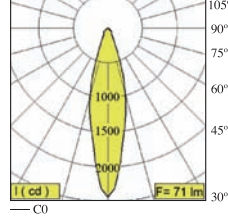

Parlak desenli reflektör  
Polished pattern reflector

RF110101 • 15°  
RF110102 • 30°  
RF110104 • 36°

Mat desenli reflektör  
Matt pattern reflector

RF110103 • 45°

RF110101 • 15°

RF110102 • 30°

RF110104 • 36°