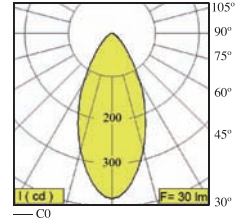

RF110103 • 45°

Kamaşma Önleyici  
Glare Shield

KM100101

RF110101 • 15°

RF110102 • 30°

RF110104 • 36°

RF110103 • 45°