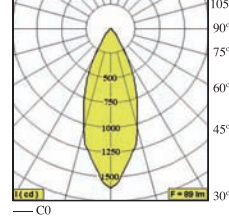

Parlak desenli reflektör  
Polished pattern reflector

RF110101 • 15°  
RF110102 • 30°  
RF110104 • 36°

Mat desenli reflektör  
Matt pattern reflector

RF110103 • 45°

RF110101 • 15°

RF110102 • 30°

RF110104 • 36°