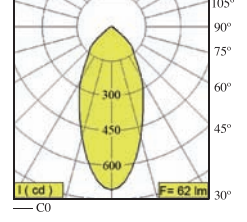

Parlak desenli reflektör  
Polished pattern reflector

RF110101 • 15°  
RF110102 • 30°  
RF110104 • 36°

Mat desenli reflektör  
Matt pattern reflector

RF110103 • 45°

RF110101 • 15°

RF110102 • 30°

RF110104 • 36°