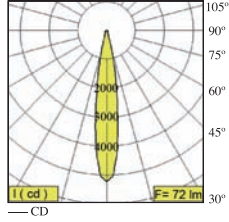

Parlak desenli reflektör  
Polished pattern reflector

RF110101 • 15°  
RF110102 • 30°  
RF110104 • 36°

Mat desenli reflektör  
Matt pattern reflector

RF110103 • 45°

RF110101 • 15°

RF110102 • 30°

RF110104 • 36°