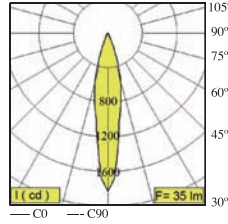

RF110103 • 45°

Kamaşma Önleyici  
Glare Shield

KM100101

RF110101 • 15°

RF110102 • 30°

RF110104 • 36°

RF110103 • 45°