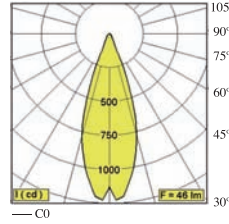

RF110103 • 45°

Kamaşma Önleyici  
Glare Shield

KM100101

RF110101 • 15°

RF110102 • 30°

RF110104 • 36°

RF110103 • 45°