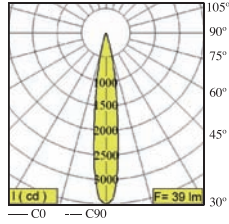

Kamaşma Önleyici
Glare Shield

KM100101

RF110101 • 15°