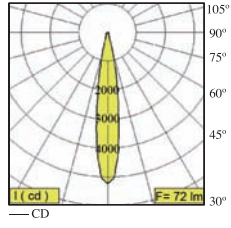

Parlak desenli reflektör
Polished pattern reflector

RF110101 • 15°
RF110102 • 30°
RF110104 • 36°

Mat desenli reflektör
Matt pattern reflector

RF110103 • 45°

RF110101 • 15°

RF110102 • 30°

RF110104 • 36°

RF110103 • 45°