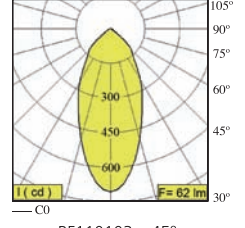

Parlak desenli reflektör
Polished pattern reflector

RF110101 • 15°
RF110102 • 30°
RF110104 • 36°

Mat desenli reflektör
Matt pattern reflector

RF110103 • 45°

RF110101 • 15°

RF110102 • 30°

RF110104 • 36°

RF110103 • 45°