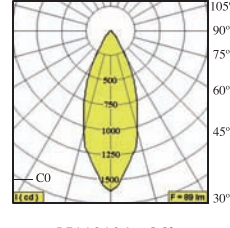

Parlak desenli reflektör
Polished pattern reflector

RF110101 • 15°
RF110102 • 30°
RF110104 • 36°

Mat desenli reflektör
Matt pattern reflector

RF110103 • 45°

RF110101 • 15°

RF110102 • 30°

RF110104 • 36°

RF110103 • 45°