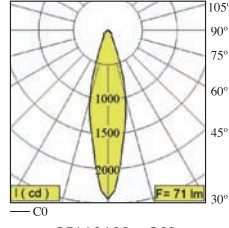

Parlak desenli reflektör
Polished pattern reflector

RF110101 • 15°
RF110102 • 30°
RF110104 • 36°

Mat desenli reflektör
Matt pattern reflector

RF110103 • 45°

RF110101 • 15°

RF110102 • 30°

RF110104 • 36°

RF110103 • 45°