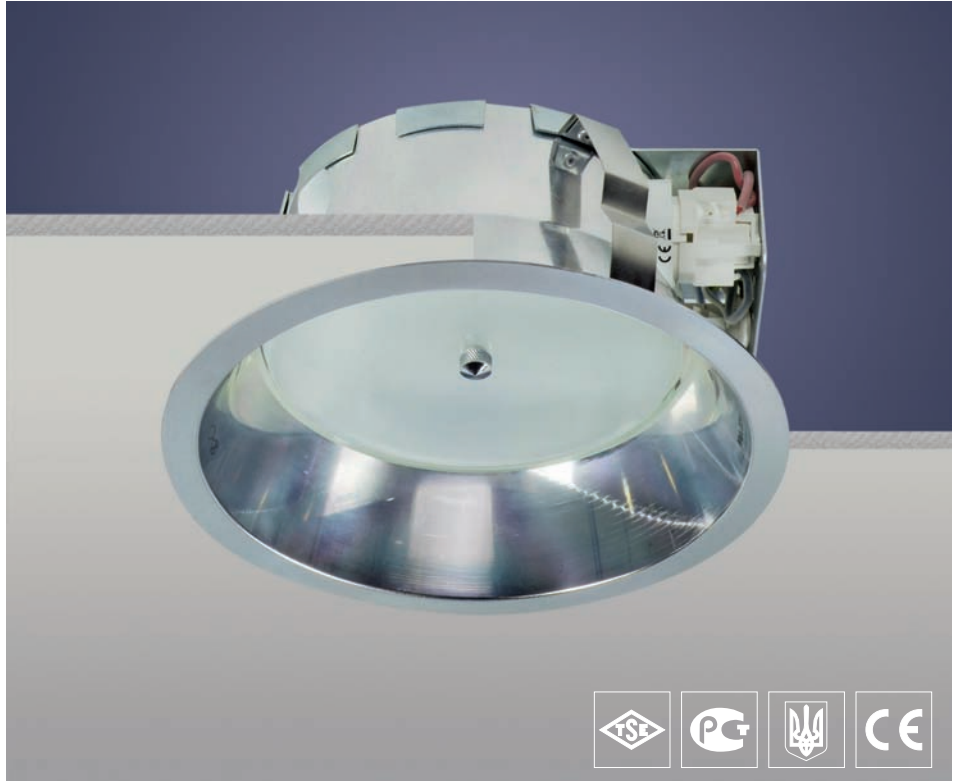

ELITE

Özellikler:

%99,8 saflıkta parlak alüminyum reflektör, çerçevesiz downlight.

Specification:

%99.8 pure aluminium polished reflector, no frame downlight.

Renk: Alüminyum.

Colour: Aluminium.

IP 20

0.5m

850°

230V
50/60Hz

Cam seçenekleri / Glass options:

Kod Code	Açıklama Description
CM100201	Ortası buzlu / Center frosted
CM100202	Kenarı buzlu / Frosted side
CM100205	Şeffaf cam / Transparent glass
CM100206	Buzlu cam / Frosted glass