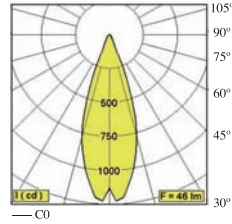

Kamaşma Önleyici
Glare Shield

KM100101

RF110101 • 15°

RF110102 • 30°

RF110104 • 36°

RF110103 • 45°