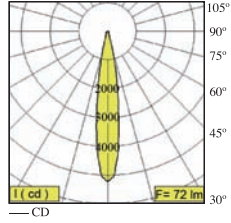

Parlak desenli reflektör
Polished pattern reflector
RF110101 • 15°
RF110102 • 30°
RF110104 • 36°

Mat desenli reflektör
Matt pattern reflector
RF110103 • 45°

RF110101 • 15°

RF110102 • 30°

RF110104 • 36°

RF110103 • 45°