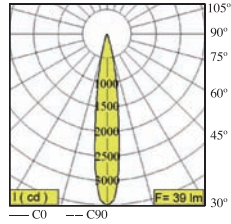

Parlak desenli reflektör
Polished pattern reflector
RF110101 • 15°
RF110102 • 30°
RF110104 • 36°

Mat desenli reflektör
Matt pattern reflector
RF110103 • 45°

RF110101 • 15°

RF110102 • 30°

RF110104 • 36°

RF110103 • 45°

Kamaşma Önleyici
Glare Shield

KM100101

RF110101 • 15°

RF110102 • 30°

RF110104 • 36°

RF110103 • 45°