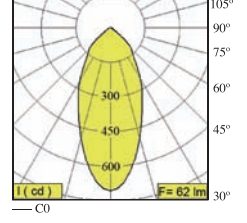

Parlak desenli reflektör
Polished pattern reflector
RF110101 • 15°
RF110102 • 30°
RF110104 • 36°

Mat desenli reflektör
Matt pattern reflector
RF110103 • 45°

RF110101 • 15°

RF110102 • 30°

RF110104 • 36°

RF110103 • 45°

Kamaşma Önleyici
Glare Shield

KM100101

RF110101 • 15°

RF110102 • 30°

RF110104 • 36°

RF110103 • 45°