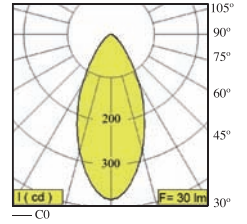

Kamaşma Önleyici
Glare Shield

KM100101

RF110101 • 15°

RF110102 • 30°

RF110104 • 36°

RF110103 • 45°