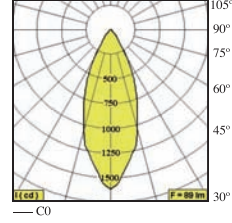

Parlak desenli reflektör
Polished pattern reflector
RF110101 • 15°
RF110102 • 30°
RF110104 • 36°

Mat desenli reflektör
Matt pattern reflector
RF110103 • 45°

RF110101 • 15°

RF110102 • 30°

RF110104 • 36°

RF110103 • 45°

Kamaşma Önleyici
Glare Shield

KM100101

RF110101 • 15°

RF110102 • 30°

RF110104 • 36°

RF110103 • 45°