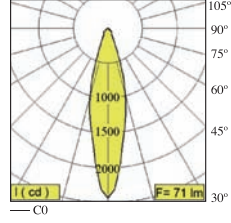

Parlak desenli reflektör
Polished pattern reflector
RF110101 • 15°
RF110102 • 30°
RF110104 • 36°

Mat desenli reflektör
Matt pattern reflector
RF110103 • 45°

RF110101 • 15°

RF110102 • 30°

RF110104 • 36°

RF110103 • 45°

Kamaşma Önleyici
Glare Shield

KM100101

RF110101 • 15°

RF110102 • 30°

RF110104 • 36°

RF110103 • 45°