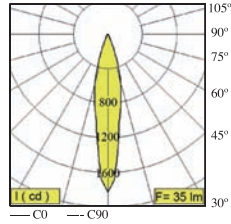

Parlak desenli reflektör
Polished pattern reflector
RF110101 • 15°
RF110102 • 30°
RF110104 • 36°

Mat desenli reflektör
Matt pattern reflector
RF110103 • 45°

RF110101 • 15°

RF110102 • 30°

RF110104 • 36°

RF110103 • 45°

Kamaşma Önleyici
Glare Shield

KM100101

RF110101 • 15°

RF110102 • 30°

RF110104 • 36°

RF110103 • 45°